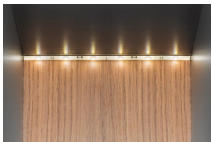

ROT 
PUNKT
KÜCHEN

Beleuchtung.

Lighting – Eclairage – Verlichting

BELEUCHTUNG.

DETROIT

ILED

VENICE MINI

GLASPOINT

BACK

FLEX STRIP

MANILA

MOONLIGHT

KUOMI

RETTANGOLO

UP & DOWN