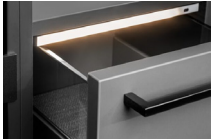

ROT 
PUNKT
KÜCHEN

Beleuchtung.

Lighting – Eclairage – Verlichting

BELEUCHTUNG.

DETROIT

ILED

VENICE MINI

GLASPOINT